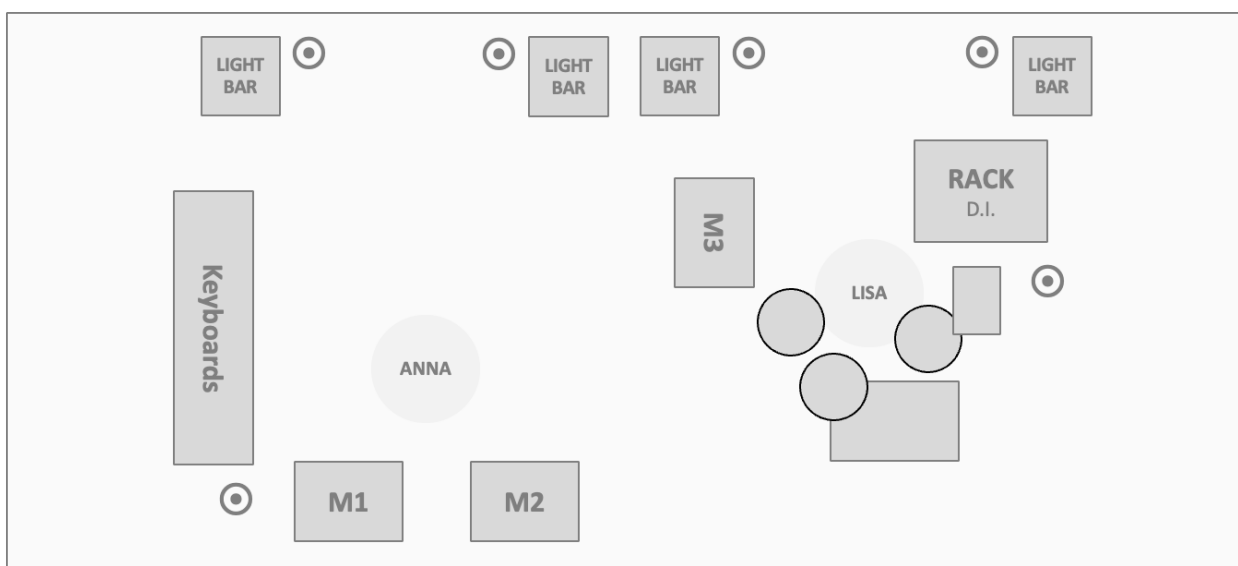

Wir passen also vom Set-up auch gut auf kleine Bühnen und verursachen bei Support auf größeren Bühnen wenig Stress.

Stageplan

⊙ = Schuko 220V